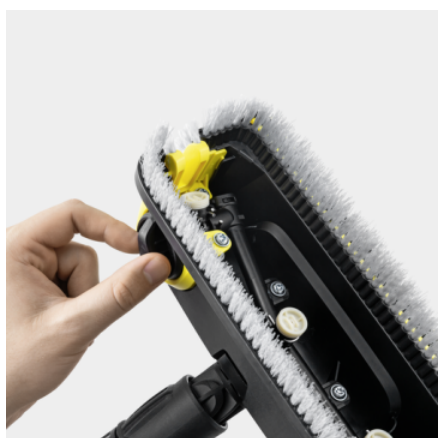

ΒΟΥΡΤΣΑ ΚΑΘΑΡΙΣΜΟΥ ΙΣΧΥΟΣ PS 30 PLUS ΓΙΑ ΤΟΝ ΚΑΘΑΡΙΣΜΟ ΕΠΙΦΑΝΕΙΩΝ

Η βούρτσα καθαρισμού ισχύος PS 30 Plus αφαιρεί τους επίμονους ρύπους χάρη στα τρία ακροφύσια υψηλής πίεσης. Χάρη στο περιστρεφόμενο πλευρικό ακροφύσιο, μπορείτε να καθαρίζετε κάθε γωνία και άκρη χωρίς κόπο.

Αριθμός παραγγελίας

2.644-212.0

Τεχνικά Στοιχεία

4054278713311

Βάρος	kg	0,9
Βάρος συμπεριλαμβανόμενης συσκευασίας	kg	1,3
Διαστάσεις (L x W x H)	mm	749 x 264 x 768

Περιστρεφόμενο πλευρικό ακροφύσιο

- Ιδανικό για καθαρισμό των γωνιών και των ακμών χωρίς πιτσάλισμα.

Η κεφαλή της βούρτσας μπορεί να περιστραφεί 360°

- Για απόλυτη ευελιξία σε δυσπρόσιτα σημεία.

Ταινία τριχών (και στο πλευρικό ακροφύσιο)

- Προστασία από το πιτσάλισμα, ανεξάρτητα από τη ρύθμιση των ακροφυσίων.