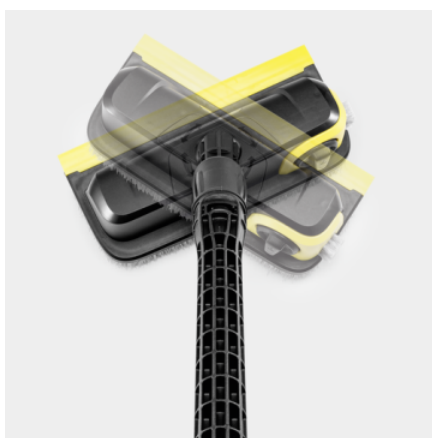

ΒΟΥΡΤΣΑ ΚΑΘΑΡΙΣΜΟΥ ΙΣΧΥΟΣ PS 30 PLUS ΓΙΑ ΤΟΝ ΚΑΘΑΡΙΣΜΟ ΕΠΙΦΑΝΕΙΩΝ

Η βούρτσα καθαρισμού ισχύος PS 30 Plus αφαιρεί τους επίμονους ρύπους χάρη στα τρία ακροφύσια υψηλής πίεσης. Χάρη στο περιστρεφόμενο πλευρικό ακροφύσιο, μπορείτε να καθαρίζετε κάθε γωνία και άκρη χωρίς κόπο.

Αριθμός παραγγελίας

2.644-212.0

Τεχνικά Στοιχεία

4054278713311

Βάρος	kg	0,9
Βάρος συμπεριλαμβανόμενης συσκευασίας	kg	1,3
Διαστάσεις (L x W x H)	mm	749 x 264 x 768

Περιστρεφόμενο πλευρικό ακροφύσιο

- Ιδανικό για καθαρισμό των γωνιών και των ακμών χωρίς πιτσάλισμα.

Η κεφαλή της βούρτσας μπορεί να περιστραφεί 360°

- Για απόλυτη ευελιξία σε δυσπρόσιτα σημεία.

Ταινία τριχών (και στο πλευρικό ακροφύσιο)

- Προστασία από το πιτσάλισμα, ανεξάρτητα από τη ρύθμιση των ακροφυσίων.