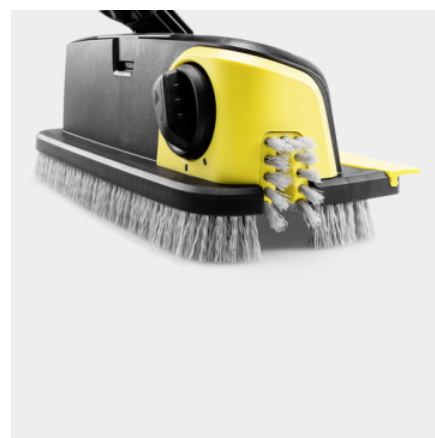

ΒΟΥΡΤΣΑ ΚΑΘΑΡΙΣΜΟΥ ΙΣΧΥΟΣ PS 30 PLUS ΓΙΑ ΤΟΝ ΚΑΘΑΡΙΣΜΟ ΕΠΙΦΑΝΕΙΩΝ

Η βούρτσα καθαρισμού ισχύος PS 30 Plus αφαιρεί τους επίμονους ρύπους χάρη στα τρία ακροφύσια υψηλής πίεσης. Χάρη στο περιστρεφόμενο πλευρικό ακροφύσιο, μπορείτε να καθαρίζετε κάθε γωνία και άκρη χωρίς κόπο.

Αριθμός παραγγελίας

2.644-212.0

Τεχνικά Στοιχεία

4054278713311

Βάρος	kg	0,9
Βάρος συμπεριλαμβανόμενης συσκευασίας	kg	1,3
Διαστάσεις (L x W x H)	mm	749 x 264 x 768

Περιστρεφόμενο πλευρικό ακροφύσιο

- Ιδανικό για καθαρισμό των γωνιών και των ακμών χωρίς πιτσάλισμα.

Η κεφαλή της βούρτσας μπορεί να περιστραφεί 360°

- Για απόλυτη ευελιξία σε δυσπρόσιτα σημεία.

Ταινία τριχών (και στο πλευρικό ακροφύσιο)

- Προστασία από το πιτσάλισμα, ανεξάρτητα από τη ρύθμιση των ακροφυσίων.