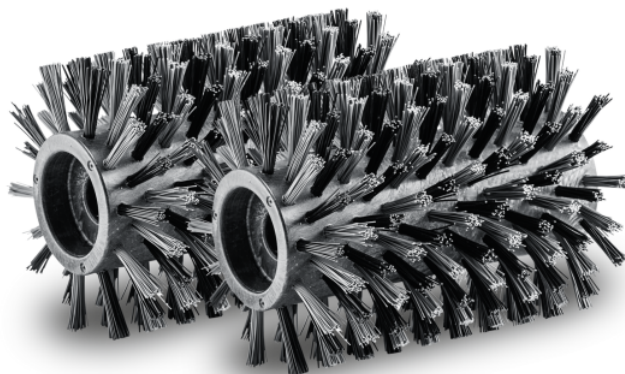

ΚΥΛΙΝΔΡΙΚΕΣ ΒΟΥΡΤΣΕΣ ΓΙΑ ΞΥΛΙΝΕΣ ΕΠΙΦΑΝΕΙΕΣ

Οι ρύποι σε εξωτερικούς χώρους αφαιρούνται πλήρως και ομοιόμορφα με τις κεφαλές της βούρτσας του σετ κυλίνδρων 2 εξαρτημάτων για το PCL 4. Οι ξύλινες επιφάνειες και τα ξύλινα καλύμματα WPC θα δείχνουν και πάλι σαν καινούρια.

kg

0,5

Διαστάσεις (L x W x H)

mm

134 x 100 x 100

Σχολαστικός και ομοιόμορφος καθαρισμός ξύλινων επιφανειών και ξύλινων καλυμμάτων WPC σε εξωτερικούς χώρους με καλή απόδοση κάλυψης επιφάνειας

Υλικό τρίχας ιδιαίτερα προσαρμοσμένο στην εργασία καθαρισμού.

Βελτιστοποιημένο προφίλ βούρτσας για τον καθαρισμό ξύλινων επιφανειών και ξύλινων καλυμμάτων WPC

ΣΥΜΒΑΤΕΣ ΜΗΧΑΝΕΣ

■ PCL 4