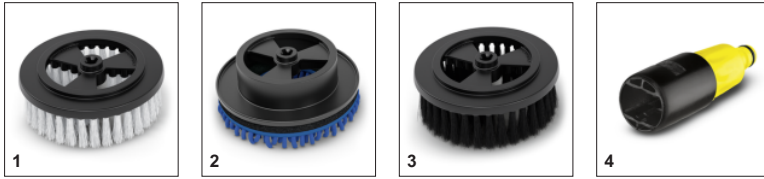

ΕΞΑΡΤΗΜΑΤΑ ΓΙΑ WB 130 ΠΕΡΙΣΤΡΕΦΟΜΕΝΗ ΒΟΥΡΤΣΑ ΚΑΘΑΡΙΣΜΟΥ 2.644-286.0

	Αριθμός παραγγελίας	Περιγραφή	
ΒΟΥΡΤΣΕΣ			
Interchangeable attachment universal for WB 130	1 2.644-289.0		☐
Interchangeable attachment car & bike for WB 130	2 2.644-290.0		☐
Interchangeable attachment home & garden for WB 130	3 2.644-291.0		☐
Αντάπτορας για σύνδεση του εύκαμπτου σωλήνα του κήπου	4 2.640-732.0	Αντάπτορας για τη σύνδεση εύκαμπτου σωλήνα κήπου – κατάλληλος για τη σύνδεση όλων των βουρτσών Kärcher σε εύκαμπτους σωλήνες κήπου με το σύστημα ταχυσυνδέσμου.	☐

☐ Διαθέσιμα εξαρτήματα   ☐ Προϊόντα καθαρισμού.