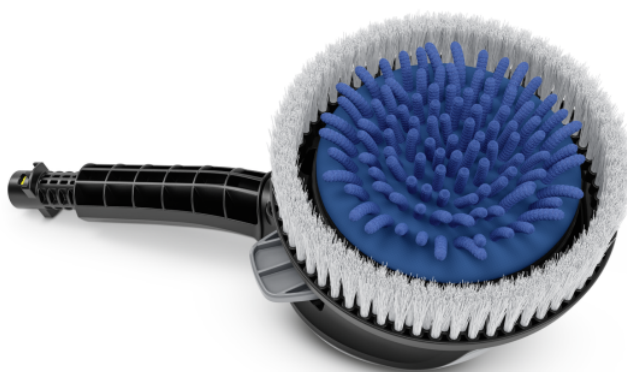

ΠΕΡΙΣΤΡΕΦΟΜΕΝΗ ΒΟΥΡΤΣΑ ΠΛΥΣΗΣ WB 130 CAR & BIKE

Απαλός καθαρισμός αυτοκινήτων και μοτοσικλετών: Η περιστρεφόμενη βούρτσα πλύσης με καινοτόμο αφαιρούμενο εξάρτημα μικροϊνών για αυτοκίνητα και μοτοσικλέτες. Πλένεται στο πλυντήριο στους 60 °C.

Αριθμός παραγγελίας

2.644-287.0

Τεχνικά Στοιχεία

4054278862699

Υφάσματα συνθετικών ινών 75% πολυεστέρας, 25% πολυαμίδιο

Χρώμα μαύρο

Βάρος kg 0,4

Βάρος συμπεριλαμβανόμενη η συσκευασία kg 0,5

Διαστάσεις (L x W x H) mm 305 x 156 x 137

Περιστρεφόμενη κεφαλή βούρτσας

- Απαλή και αποτελεσματική δράση καθαρισμού.

Αλλαγή προσάρτησης μέσω μοχλού απελευθέρωσης

- Ταχύτερη και ευκολότερη αλλαγή σύνδεσης χωρίς επαφή με το ρύπο.
- Τα χέρια σου παραμένουν πάντα καθαρά.
- Επίλεξε το σωστό εξάρτημα για διαφορετικές εφαρμογές.

Καινοτόμο εξάρτημα μικροϊνών με κούμπωμα αγκίστρου και βρόγχου, αφαιρούμενο και πλένεται

- Πλένεται στο πλυντήριο έως και τους 60 °C.
- Το εξάρτημα είναι και πάλι έτοιμο για χρήση γρήγορα και χωρίς ιδιαίτερη προσπάθεια.