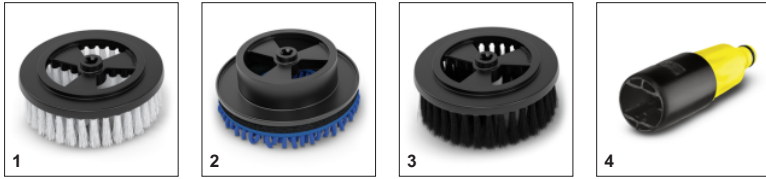

ΕΞΑΡΤΗΜΑΤΑ ΓΙΑ ΠΕΡΙΣΤΡΕΦΟΜΕΝΗ ΒΟΥΡΤΣΑ ΠΛΥΣΗΣ WB 130 CAR & BIKE 2.644-287.0

	Αριθμός παραγγελίας	Περιγραφή	
ΒΟΥΡΤΣΕΣ			
Interchangeable attachment universal for WB 130	1 2.644-289.0		☐
Interchangeable attachment car & bike for WB 130	2 2.644-290.0		☐
Interchangeable attachment home & garden for WB 130	3 2.644-291.0		☐
Αντάπτορας για σύνδεση του εύκαμπτου σωλήνα του κήπου	4 2.640-732.0	Αντάπτορας για τη σύνδεση εύκαμπτου σωλήνα κήπου – κατάλληλος για τη σύνδεση όλων των βουρτσών Kärcher σε εύκαμπτους σωλήνες κήπου με το σύστημα ταχυσυνδέσμου.	☐

☐ Διαθέσιμα εξαρτήματα   ☐ Προϊόντα καθαρισμού.