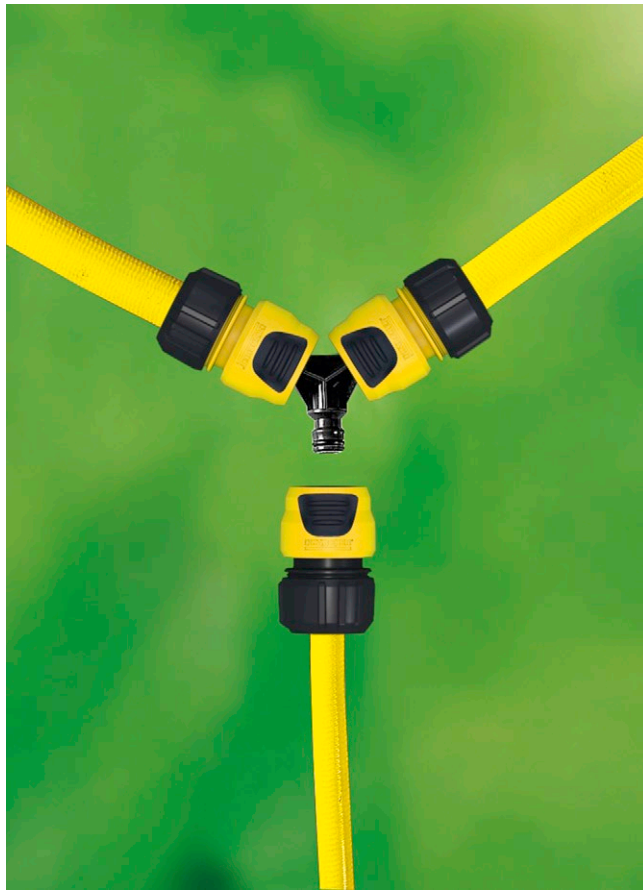

Σύνδεσμος 3 εξόδων

Σύνδεσμος τριών εξόδων για τη σύνδεση τριών λάστιχων ταυτόχρονα. Στιβαρή ποιότητα και ελκυστική σχεδίαση.

- 1 Στιβαρή σχεδίαση
 - Εγγυημένη σιβαρότητα

- 2 Για σύνδεση 3 εύκαμπτων σωλήνων

Σύνδεσμος 3 εξόδων

Τεχνικά Στοιχεία		
Αριθμός παραγγελίας		2.645-009.0
		4039784288904
Βάρος	kg	0,01
Βάρος συμπεριλαμβανόμενης συσκευασίας	kg	0,02
Διαστάσεις (L × W × H)	mm	15 × 65 × 60