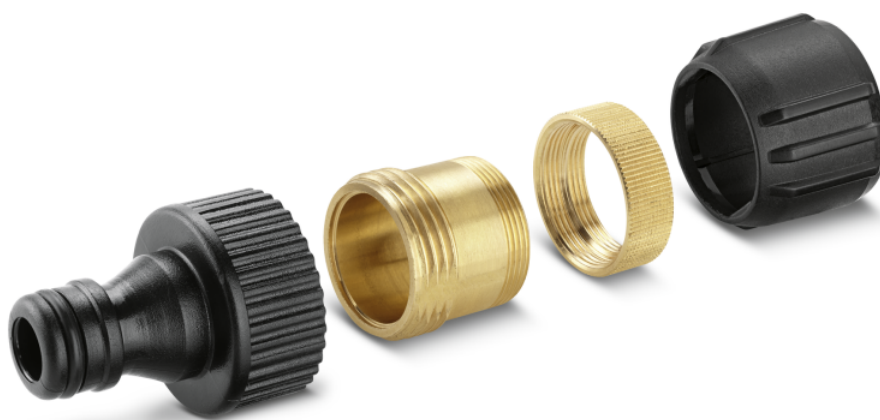

## ΡΑΚΏΡ ΒΡΎΣΗΣ ΓΙΑ ΕΣΩΤΕΡΙΚΈΣ ΒΡΎΣΕΣ

Ρακός βρύσης για εσωτερικές βρύσες. Παρέχει δυνατότητα σύνδεσης ενός σωλήνα ποτίσματος στο σπίτι. Ανθεκτική στερέωση με εσωτερικό σπείρωμα από μπρούντζο.

Αριθμός παραγγελίας

mm

53,5 x 33,6 x 33,6

## Εξάρτημα με εσωτερική πλέξη ορείχαλκου

- Εγγυημένη στιβαρότητα