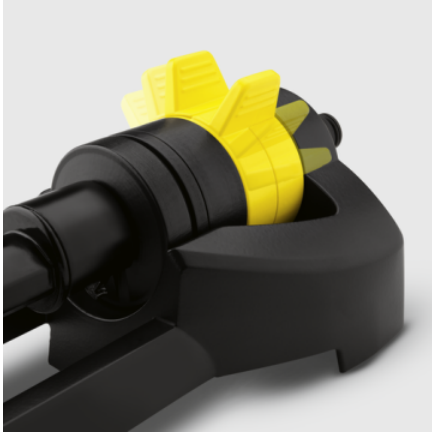

ΨΕΚΑΣΤΙΚΟ ΠΑΡΑΛΛΗΛΟΓΡΑΜΜΩΝ ΠΕΡΙΟΧΩΝ OS 3.220

Το ψεκαστικό παραλληλόγραμμων περιοχών OS 3.220 είναι κατάλληλο για το πότισμα μεσαίων και μεγάλων περιοχών. Αδιαβάθμητη ρύθμιση της εμβέλειας. Μέγιστη επιφάνεια ποτίσματος 220 τμ.

Αριθμός παραγγελίας

2.645-133.0

Τεχνικά Στοιχεία

4039784426337

Περιοχή ψεκασμού 2 bar		45 – 120 m ²
Περιοχή ψεκασμού 4 bar		80 – 220 m ²
Πλάτος του σπρέι (2 bar)	m	9
Πλάτος του σπρέι (4 bar)	m	13
Περιοχή κάλυψης του σπρέι (2 bar)	m	5 – 14
Περιοχή κάλυψης του σπρέι (4 bar)	m	6 – 17
Βάρος	kg	0,4
Βάρος συμπεριλαμβανόμενης η συσκευασίας	kg	0,5
Διαστάσεις (L × W × H)	mm	450 × 136 × 86

Συνεχής ρύθμιση απόστασης

- Ακριβής άρδευση

Άγκιστρο για ανάρτηση της συσκευής ενσωματωμένο στη λαβή

- Για απλή αποθήκευση / κρεμάστρα.

Περιλαμβάνει βελόνα καθαρισμού

- Για εύκολο καθαρισμό των ακροφυσίων

ΣΥΜΒΑΤΕΣ ΜΗΧΑΝΕΣ

- Ρολόι ποτίσματος WT 2
- Προγραμματιστής ποτίσματος WT 4

ΕΞΑΡΤΗΜΑΤΑ ΓΙΑ ΨΕΚΑΣΤΙΚΟ ΠΑΡΑΛΛΗΛΟΓΡΑΜΜΩΝ ΠΕΡΙΟΧΩΝ OS 3.220 2.645-133.0

	Αριθμός παραγγελίας	Περιγραφή	
ΛΑΣΤΙΧΑ			
Λάστιχο PrimoFlex® 1/2" – 20 m	1 2.645-138.0	Λάστιχο PrimoFlex® 1/2" – 20 m, εύχρηστο λάστιχο ποτίσματος με ανθεκτική πλεκτή ενίσχυση, 3 στρώσεων. Ανθεκτικό σε θερμοκρασίες από -20 σε 65 °C.	<input type="checkbox"/>
ΣΥΝΔΕΣΜΟΙ / ΑΝΤΑΠΟΡΕΣ ΒΡΎΣΗΣ			
Σύνδεσμος γενικής χρήσης aquastop	2 2.645-192.0	Σύνδεσμος γενικής χρήσης με Aqua Stop. Εργονομικός σχεδιασμός για άνετη χρήση	<input type="checkbox"/>
Ρακόρ βρύσης G 3/4, με συστολή G 1/2	3 2.645-006.0	Εξαιρετικής αντοχής ρακόρ βρύσης G 3/4. Η συστολή παρέχει τη δυνατότητα σύνδεσης σε 2 μεγέθη σπειρώματος.	<input type="checkbox"/>
Σύνδεσμος γενικής χρήσης	4 2.645-191.0	Σύνδεσμος γενικής χρήσης με εργονομικό σχεδιασμό για άνετη χρήση	<input type="checkbox"/>