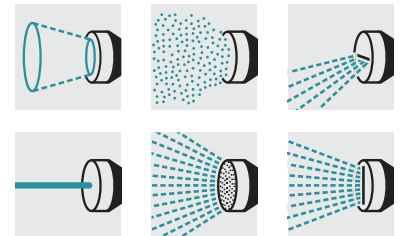

Προέκταση με ακροφύσιο "ντουζ" Premium

Προέκταση με ακροφύσιο "ντουζ" Premium με κινητή κεφαλή ψεκασμού 180 μοίρες. Κατάλληλο για όλες τις εργασίες ποτίσματος. Άνετο εξάρτημα ανάρτησης 6 ρυθμίσεις ψεκασμού.

1 6 μορφές ψεκασμού

- Για πότισμα όπως απαιτείται

2 Τηλεσκοπική κάνη (70-105 cm)

- Για όλες τις εφαρμογές

3 Βολικός έλεγχος της ροής με ένα δάκτυλο, συμπεριλαμβανόμενης της λειτουργίας ενεργοποίησης/ απενεργοποίησης