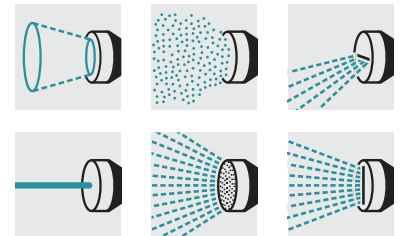

## Κάνη ψεκασμού "good"

Συμπαγής, εργονομική, ανθεκτική κάνη ψεκασμού με πολλά χαρακτηριστικά και κορυφαία ποιότητα. Για το πότισμα μικρών/μεσαίων περιοχών. Κατάλληλο για πολλές εργασίες, με 6 λειτουργίες ψεκασμού.

### 1 6 μορφές ψεκασμού

- Ευέλικτη και εύκολη χρήση.

### 3 Αντιολισθητική και εργονομική λαβή

- Για εύκολο και άνετο χειρισμό

### 2 Βολικός έλεγχος της ροής με ένα δάκτυλο, συμπεριλαμβανόμενης της λειτουργίας ενεργοποίησης/ απενεργοποίησης

- λειτουργία με το ένα χέρι