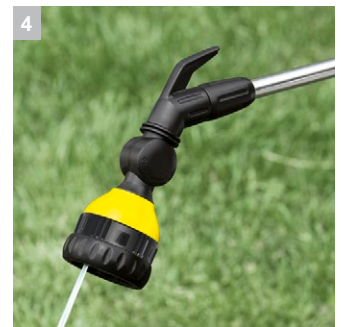

3 Κινητό ακροφύσιο ψεκασμού (180°)

4 Εύκολη αποθήκευση στο άγκιστρο

- Εύκολη αποθήκευση