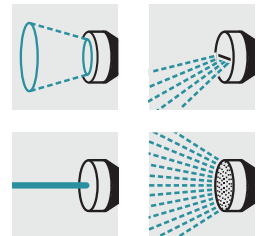

Σετ σπιράλ λάστιχου Starter

Λάστιχο σπιράλ 10μέτρων, με πολυλειτουργική κώνη ψεκασμού, 1 σύνδεσμο λάστιχου με προστασία έναντι συστροφής και Aqua Stop, αντάπτορα βρύσης G3/4.

- 1 Μετά από τη χρήση, ο εύκαμπτος σωλήνας πάντα ανακάτ τη συμπαγή μορφή του
 - Οργανωμένη αποθήκευση για τακτοποιημένο κήπο
- 2 UV-ανθεκτικό λάστιχο 10 m, με σύστημα αντιστρέβλωσης
 - Δεν είναι επικίνδυνο για την υγεία
- 3 Πιστόλι πολλαπλών χρήσεων με 4 είδη ψεκασμού
- 4 1 x σύνδεσμος εύκαμπτου σωλήνα με προστασία έναντι συστροφής

Σετ σπιράλ λάστιχου Starter

Τεχνικά Στοιχεία

Αριθμός παραγγελίας		2.645-179.0
		4039784575042
Βάρος	kg	0,74
Βάρος συμπεριλαμβανόμενης η συσκευασίας	kg	0,93
Διαστάσεις (L x W x H)	mm	560 x 95 x 95
--		Όταν συνδέετε αυτά τα προϊόντα στο δίκτυο πόσιμου νερού, χρειάζεται να γνωρίζετε τις απαιτήσεις του EN 1717. Εάν χρειάζεται, επικοινωνήστε με τον ειδικό σε θέματα υγιεινής.

Εξοπλισμός

Jet κώνου	■
Ομίχλη ψεκασμού	-
Οριζόντιο επίπεδο ρεύμα	■
Σπρέι καθαρισμού	-
Ψεκασμός δέσμης	■
Ντους	■
Κάθετο επίπεδο ρεύμα	-

Όταν συνδέετε αυτά τα προϊόντα στο δίκτυο πόσιμου νερού, χρειάζεται να γνωρίζετε τις απαιτήσεις του EN 1717. Εάν χρειάζεται, επικοινωνήστε με τον ειδικό σε θέματα υγιεινής.