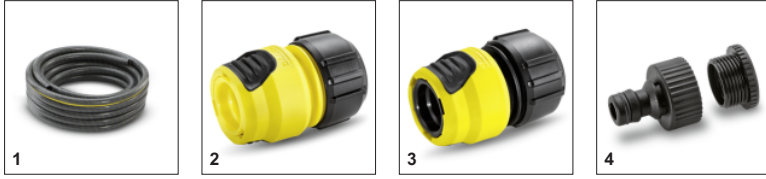

		4054278047539
Βάρος	kg	0,1
Βάρος συμπεριλαμβανόμενης συσκευασίας	kg	0,2
Διαστάσεις (L x W x H)	mm	210 x 42 x 105

Εξοπλισμός

Αριθμός επιλογών ψεκασμού	2
Περιστρεφόμενη λαβή	■
Κλειδίωμα στη λαβή	■
Ο όγκος του νερού μπορεί να ρυθμιστεί	■
Λειτουργία αυτό-εκκένωσης	■
Μαλακά πλαστικά στοιχεία	■
Jet κώνου	■
Ψεκασμός δέσμης	■

■ Περιλαμβάνεται στη συσκευασία

**Περιστρεφόμενη λαβή**

- Ξεχωριστή λειτουργικότητα με λαβή σκανδάλης που στρέφεται προς τα μπρος ή προς τα πίσω

Εργονομική βαλβίδα ελέγχου

- Προσαρμογή της ροής στο στόμιο, μόνο με το ένα χέρι.

Εύκολο κλείδωμα της λαβής της σκανδάλης

- Για άνετο, συνεχές πότισμα.

ΣΥΜΒΑΤΕΣ ΜΗΧΑΝΕΣ

- BP 1 Barrel Set

ΕΞΑΡΤΗΜΑΤΑ ΓΙΑ ΠΙΣΤΟΛΙ ΨΕΚΑΣΜΟΥ PLUS 2.645-268.0

	Αριθμός παραγγελίας	Περιγραφή	
ΛΑΣΤΙΧΑ			
Λάστιχο PrimoFlex Plus 1/2" – 20 m	1 2.645-144.0	Το Λάστιχο υψηλής ποιότητας PrimoFlex Plus 1/2" – 20 m είναι 3 στρώσεων, εξαιρετικά εύκαμπτο, ανθεκτικό στην πίεση και ακίνδυνο για την υγεία. Κατάλληλο για θερμοκρασίες από -20 έως 65 °C.	<input type="checkbox"/>
ΣΥΝΔΕΣΜΟΙ / ΑΝΤΑΠΟΡΕΣ ΒΡΎΣΗΣ			
Σύνδεσμος γενικής χρήσης plus	2 2.645-193.0	Σύνδεσμος γενικής χρήσης plus με μαλακές πλαστικές λαβές για άνετη χρήση. Συμβατό με όλα τα συστήματα click.	<input type="checkbox"/>
Σύνδεσμος aquastop γενικής χρήσης	3 2.645-194.0	Σύνδεσμος γενικής χρήσης με Aquastop και μαλακές πλαστικές λαβές για άνετη χρήση. Συμβατό με όλα τα συστήματα click.	<input type="checkbox"/>
Ρακόρ βρύσης G 3/4, με συστολή G 1/2	4 2.645-006.0	Εξαιρετικής αντοχής ρακόρ βρύσης G 3/4. Η συστολή παρέχει τη δυνατότητα σύνδεσης σε 2 μεγέθη σπειρώματος.	<input type="checkbox"/>