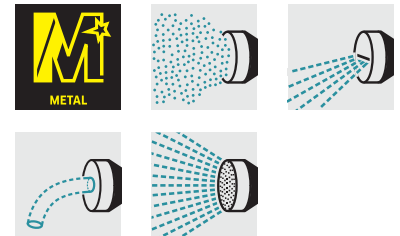

## ΣΕΤ ΓΙΑ ΠΟΛΛΑΠΛΕΣ ΕΡΓΑΣΙΕΣ ΠΟΤΙΣΜΑΤΟΣ

Ένα σετ για πολλαπλές εργασίες ποτίσματος: Περιλαμβάνει πολυλειτουργικό μεταλλικό πιστόλι ψεκασμού Premium, σύνδεσμο σωλήνα γενικής χρήσης και άλλα εύχρηστα αξεσουάρ.

### 1 Τεχνολογία ειδικής μεμβράνης

- Για αδιάβροχη χρήση ακόμα και όταν αλλάζει το σχέδιο ψεκασμού ή μετά τη διακοπή του νερού.

### 2 Περιστρεφόμενη λαβή

- Ξεχωριστή λειτουργικότητα με λαβή σκανδάλης που στρέφεται προς τα μπρος ή προς τα πίσω

### 3 Εργονομική βαλβίδα ελέγχου

- Προσαρμογή της ροής στο στόμιο, μόνο με το ένα χέρι.