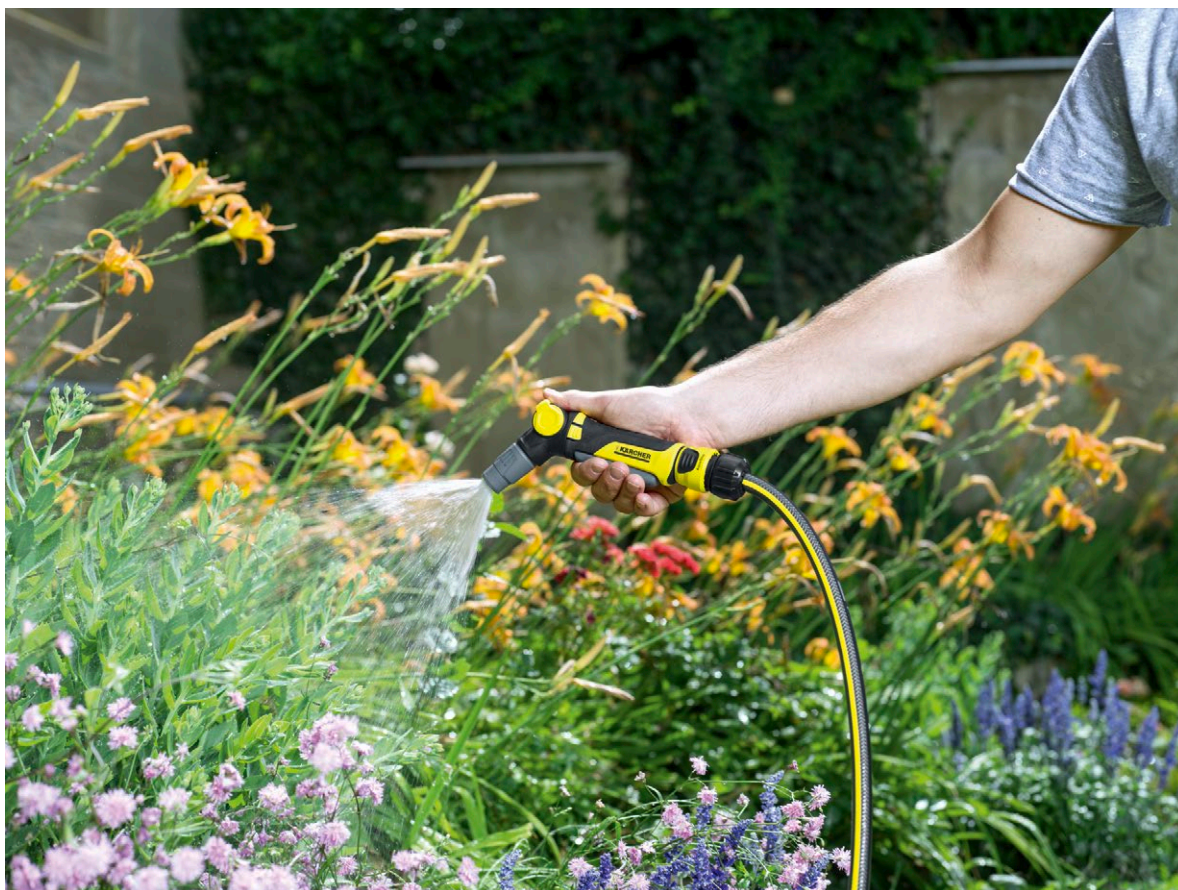

## Hose Performance Plus 1/2" - 30m

Ο νέος εύκαμπτος σωλήνας κήπου Performance Plus 1/2" 30 μέτρων είναι εύκαμπτος και εξαιρετικά ανθεκτικός στις τσακίσεις χάρη στο πολυστρωματικό υφαντό υλικό υψηλής ποιότητας, το οποίο εγγυάται συνεχή ροή νερού.

- 1 Υψηλής ποιότητας και πολλαπλών στρώσεων υφανμένο υλικό**
  - Ευελιξία και αντοχή στη στρέβλωση εξασφαλίζουν βέλτιστη ροή νερού
- 2 30 μέτρα**
  - Για το πότισμα μικρών και μεσαίου μεγέθους κήπων και άλλων χώρων
- 3 Το υψηλής ποιότητας και πολλαπλών στρώσεων υφανμένο υλικό κάνει το λάστιχο να έχει ανθεκτικά τοιχώματα και να αντέχει σε πίεση έως και 45 bar**
  - Ανθεκτικό
- 4 Εύκολος στον χειρισμό εύκαμπτος σωλήνας κήπου με ανθεκτικότητα σε υψηλές πιέσεις με «πλεκτή» ενίσχυση.**
  - Για ευκολία στη χρήση