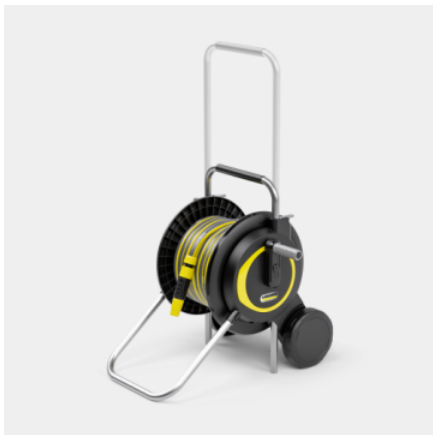

Αντιολισθητική και εργονομική λαβή

- Βολική χειρολαβή για εύκολο χειρισμό

Γωνιακός σύνδεσμος εύκαμπτου σωλήνα

Στερέωση των άκρων του λάστιχου