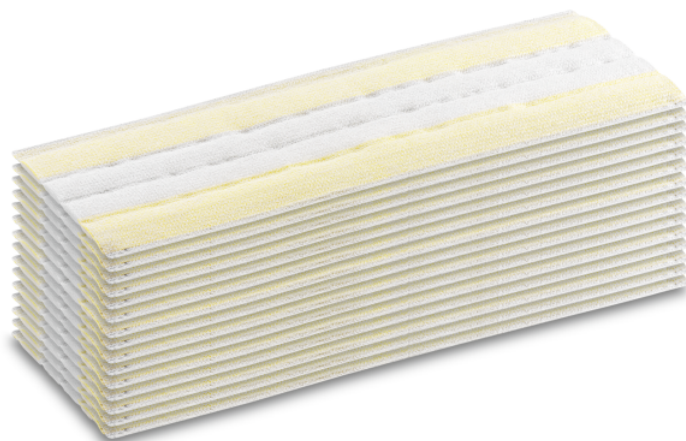

ΣΕΤ ΑΝΑΛΩΣΙΜΑ ΠΑΝΑΚΙΑ ΓΙΑ ΤΟ ΑΚΡΟΦΥΣΙΟ ΔΑΠΕΔΟΥ ΑΤΜΟΚΑΘΑΡΙΣΤΩΝ EASYFIX

Σετ με 15 αναλώσιμα πανάκια ατμοκαθαριστών EasyFix από απορροφητικό υλικό υψηλής ποιότητας, τα οποία μπορούν να χρησιμοποιηθούν κατά την απολύμανση και τον καθαρισμό των δαπέδων, απομακρύνοντας αμέσως κάθε ιό και βακτήριο έξω από το σπίτι!

Αριθμός παραγγελίας

2.863-299.0

Τεχνικά Στοιχεία

4054278516349

Βάρος	kg	0,1
Βάρος συμπεριλαμβανόμενης συσκευασίας	kg	0,2
Διαστάσεις (L x W x H)	mm	340 x 118 x 3

Έχετε ένα πανάκι έτοιμο για χρήση ανά πάσα στιγμή

- Για αστραφτερά αποτελέσματα.

Απλός τρόπος καθαρισμού που σέβεται τους κανόνες υγιεινής και δεν περιλαμβάνει πλύσιμο

- Το πανάκι μιας χρήσης σάς γλιτώνει, επομένως, από το κουραστικό και χρονοβόρο πλύσιμο των ακάθαρτων πανιών.

Βολικό σύστημα hook-and-loop

- Εύκολη και γρήγορη τοποθέτηση του πανιού χάρη στις κίτρινες ταινίες τύπου «σκρατς».
- Το πανί καθαρισμού δαπέδου δεν γλιστράει κατά τον καθαρισμό.

ΣΥΜΒΑΤΕΣ ΜΗΧΑΝΕΣ

- SI 4 EasyFix Iron
- SI 4 EasyFix Iron
- KST 2 Upright EasyFix
- SC 3 Upright
- SC 2 Upright
- SC 5 Iron Plug
- SC 2 Deluxe EasyFix Premium (white) *EU
- SC 1 EasyFix (κίτρινο)
- SC 2 EasyFix
- SC 3 EasyFix
- SC 4 EasyFix