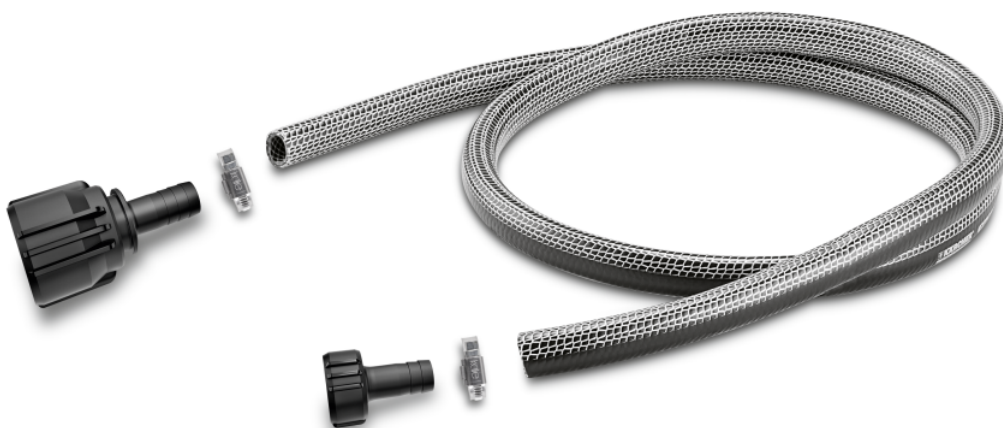

ΣΕΤ ΣΥΝΔΕΣΗΣ ΓΙΑ ΤΟ ΣΠΙΤΙ ΓΙΑ ΣΩΛΗΝΕΣ G3/4

Εύκαμπτος σωλήνας σύνδεσης ανάμεσα σε ηλεκτρονικές αντλίες ώθησης ή οικιακές αντλίες και άκαμπτα συστήματα σωληνώσεων. Το οικιακό σετ σύνδεσης για σωληνώσεις (G3/4) και αρχή στεγανοποίησης PerfectConnect.

Αριθμός παραγγελίας

2.997-125.0

Τεχνικά Στοιχεία

4054278309972

Βάρος	kg	0,3
Βάρος συμπεριλαμβανόμενης συσκευασίας	kg	0,4
Διαστάσεις (L x W x H)	mm	219 x 59 x 246

Εξοπλισμός

Αξεσουάρ της σειράς PerfectConnect της Kärcher

■ Περιλαμβάνεται στη συσκευασία

Εύκαμπτος σωλήνας

- Το αποτέλεσμα είναι λιγότερες δονήσεις και σημαντικά μειωμένη μετάδοση θορύβου στο σύστημα άκαμπτων σωληνώσεων.

Εύκαμπτος σωλήνας σύνδεσης για άκαμπτες σωληνώσεις