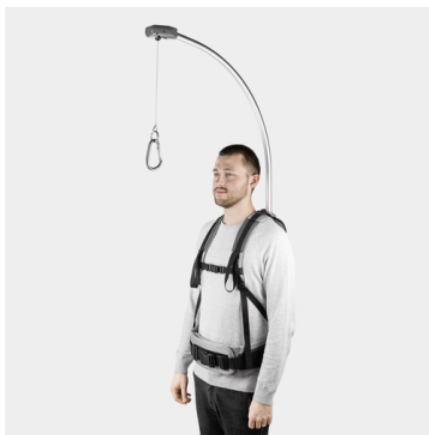

## CARRYING RACK

Ανετο πλαίσιο μεταφοράς γενικής χρήσης για τη μείωση της δύναμης συγκράτησης που απαιτείται κατά την εργασία με τηλεσκοπικές κάνες, εργαλεία κήπου και κάνες υψηλής πίεσης.

Αριθμός παραγγελίας

## Μέγιστη εργονομία

- Μεταφέρει το σύνολο του βάρους των εργαλείων και οργάνων στον κορμό του χειριστή.
- Αβίαστες κινήσεις προς τα πάνω και κάτω χάρη στη στήριξη από τον αντισταθμιστή ελατηρίου.
- Σχεδόν εκμηδενίζει τη δύναμη συγκράτησης που απαιτείται στα χέρια.

## Διάφορες χρήσεις

- Μπορεί να συνδυαστεί με τηλεσκοπικά κοντάρια, εργαλεία κήπου και κάνες υψηλής πίεσης.

## Πρακτική τσάντα πλάτης για μεταφορά

- Εύκολη μεταφορά και ασφαλή αποθήκευση.