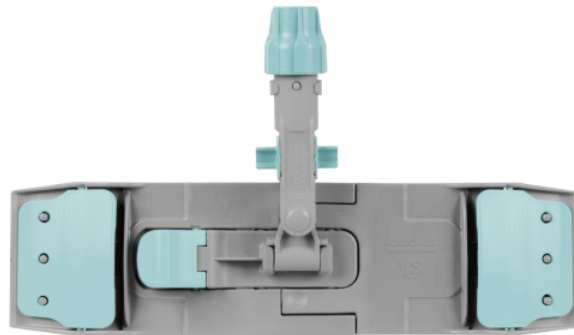

ΣΤΗΡΙΓΜΑ ΣΦΟΥΓΓΑΡΪΣΤΡΑΣ 40CM

Σε συνδυασμό με τη λαβή αλουμινίου 6.999-096.0 ή την τηλεσκοπική λαβή 6.999-111.0.

Αριθμός παραγγελίας

6.999-098.0

Τεχνικά Στοιχεία

Πρόγραμμα		CLASSIC
Εξάρτημα υφάσματος		Πτερύγια
Υλικό		Fiberglass / PP
Πλάτος εργασίας	cm	40
Ποσότητα	Τεμάχιο(α)	1
Μονάδα συσκευασίας	Τεμάχιο(α)	10
Βάρος ανά προϊόν	kg	0,6
Διαστάσεις (L x W)	cm	40 x 11

Εφαρμογή