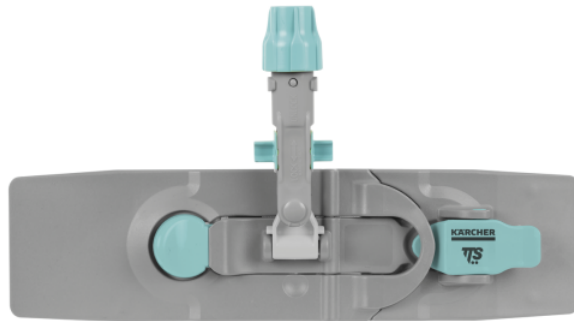

ΣΤΗΡΙΓΜΑ ΣΦΟΥΓΓΑΡΙΣΤΡΑΣ ΜΕ ΚΛΙΠ 40CM

Σε συνδυασμό με τη λαβή αλουμινίου 6.999-096.0 ή την τηλεσκοπική λαβή 6.999-111.0.

Αριθμός παραγγελίας

6.999-144.0

Τεχνικά Στοιχεία

Πρόγραμμα		STANDARD
Εξάρτημα υφάσματος		Τσέπες
Υλικό		Fiberglass / PP
Πλάτος εργασίας	cm	40
Ποσότητα	Τεμάχιο(α)	1
Μονάδα συσκευασίας	Τεμάχιο(α)	10
Βάρος ανά προϊόν	kg	0,5
Διαστάσεις (L x W)	cm	40 x 11