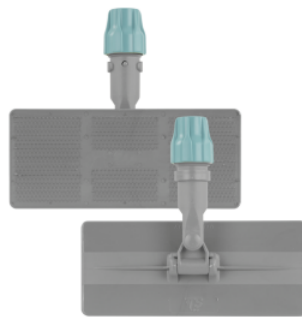

ΕΡΓΑΛΕΪΟ ΧΕΙΡΟΣ ΜΕ ΣΥΝΔΕΣΗ

Για τον καθαρισμό γωνιών και εσοχών που δεν μπορούν να προσεγγίσουν τα μηχανήματα.

Αριθμός παραγγελίας

6.999-158.0

Τεχνικά Στοιχεία

Υλικό		PP
Ποσότητα	Τεμάχιο(α)	1
Μονάδα συσκευασίας	Τεμάχιο(α)	12
Βάρος ανά προϊόν	g	230
Διαστάσεις (L x W x H)	cm	23 x 10