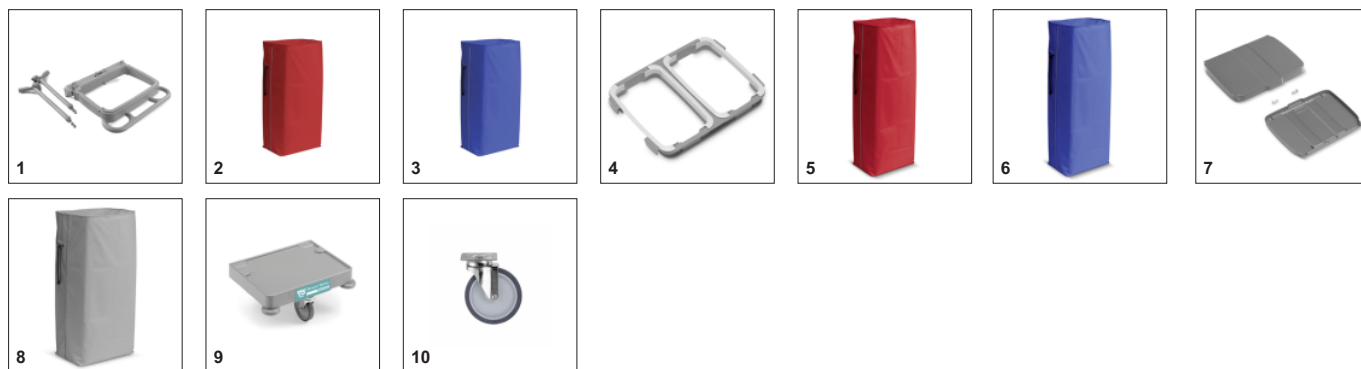

ΕΞΑΡΤΗΜΑΤΑ ΓΙΑ TROLLEY HOTEL CLASSIC I 6.999-221.0

	Αριθμός παραγγελίας	Περιγραφή	
TROLLEYS & BUCKET SYSTEMS			
Disposal			
Αρθρωτή βάση σακούλας	1 6.999-261.0	Αναδιπλούμενη βάση σακούλας απορριμμάτων από πολυπροπυλένιο για σακούλες απορριμμάτων 120 λίτρων. Ενδείκνυται για τρόλεϊ της σειράς Classic III και V, καθώς και για τρόλεϊ Hotel Classic, από την Kärcher.	☒
Πλαστική σακούλα απορριμμάτων με φερμουάρ, κόκκινη, 120 L	2 6.999-160.0	Πλαστική σακούλα απορριμμάτων. Μπορεί να χρησιμοποιηθεί για τα Clean Liner Classic Trolleys.	☐
Πλαστική σακούλα απορριμμάτων, μπλε, 120 L	3 6.999-161.0		☐
Αντάπτορας 2x70 l για βάση σακούλας 120 l	4 6.999-292.0	Αποσπώμενο χώρισμα για τη διαίρεση της βάσης σακούλας απορριμμάτων 120 λίτρων στα 2. Ενδείκνυται για τα τρόλεϊ της σειράς Classic και Clean Liner Classic I-IV από την Kärcher, καθώς και για τρόλεϊ ξενοδοχείου.	☐
Σάκος απορριμμάτων με φερμουάρ, 70 L, κόκκινος	5 6.999-293.0	Κόκκινος σάκος απορριμμάτων με φερμουάρ. Όγκος: 70 λίτρα. Ενδείκνυται για όλα τα τρόλεϊ από την Kärcher.	☐
Σάκος απορριμμάτων με φερμουάρ, 70 L, μπλε	6 6.999-294.0	Μπλε σάκος απορριμμάτων με φερμουάρ. Όγκος: 70 λίτρα. Ενδείκνυται για όλα τα τρόλεϊ από την Kärcher.	☐
Cover for 120L Sackhalter grau	7 6.999-295.0		☐
Σάκος απορριμμάτων με φερμουάρ, 120 L, γκρι	8 6.999-297.0	Γκρι σάκος απορριμμάτων με φερμουάρ. Όγκος: 120 λίτρα. Ενδείκνυται για όλα τα τρόλεϊ από την Kärcher.	☐
Storage			
Bag holder plate with wheel 25mm	9 6.999-248.0		☒
Wheels			
Castor	10 6.999-263.0		☒

☒ Περιλαμβάνεται στη συσκευασία ☐ Διαθέσιμα εξαρτήματα