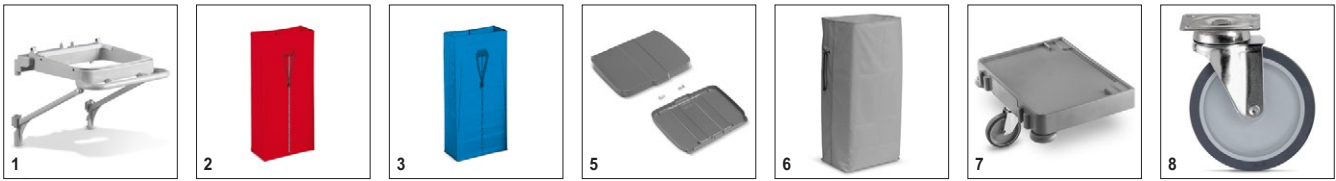

Trolley Hotel Classic II

6.999-222.0

								Αριθμός παραγγελίας			Τιμή	Περιγραφή	
Disposal													
Αρθρωτή βάση σακούλας	1	6.999-261.0										Αναδιπλούμενη βάση σακούλας απορριμμάτων από πολυπροπυλένιο για σακούλες απορριμμάτων 120 λίτρων. Ενδείκνυται για τρόλεϊ της σειράς Classic III και V, καθώς και για τρόλεϊ Hotel Classic, από την Kärcher.	☒
Πλαστική σακούλα απορριμμάτων με φερμουάρ, κόκκινη, 120 L	2	6.999-160.0										Πλαστική σακούλα απορριμμάτων. Μπορεί να χρησιμοποιηθεί για τα Clean Liner Classic Trolleys.	☐
Πλαστική σακούλα απορριμμάτων, μπλε, 120 L	3	6.999-161.0											☐
Αντάπτορας 2x70 l για βάση σακούλας 120 l	4	6.999-292.0										Αποσπώμενο χώρισμα για τη διαίρεση της βάσης σακούλας απορριμμάτων 120 λίτρων στα 2. Ενδείκνυται για τα τρόλεϊ της σειράς Classic και Clean Liner Classic I-IV από την Kärcher, καθώς και για τρόλεϊ ξενοδοχείου.	☐
Cover for 120L Sackhalter grau	5	6.999-295.0											☐
Σάκος απορριμμάτων με φερμουάρ, 120 L, γκρι	6	6.999-297.0										Γκρι σάκος απορριμμάτων με φερμουάρ. Όγκος: 120 λίτρα. Ενδείκνυται για όλα τα τρόλεϊ από την Kärcher.	☐
Storage													
Bag holder plate with wheel 25mm	7	6.999-248.0											☒
Wheels													
Castor	8	6.999-263.0											☒

☒ Περιλαμβάνεται στη συσκευασία
☐ Διαθέσιμα εξαρτήματα