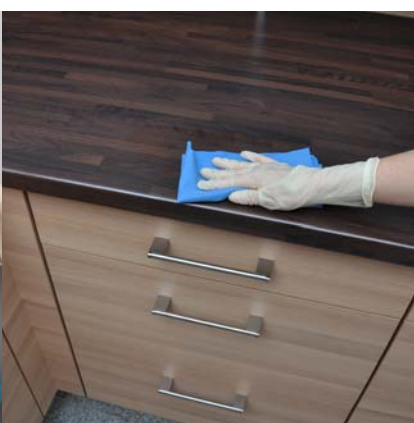

CA 30 R Καθαριστικό επιφανειών

Καθαρισμός με σκούπισμα και ψεκαστήρα

Προειδοποίηση

Σύντομες οδηγίες! Πριν τη χρήση του απορρυπαντικού διαβάστε το φύλλο πληροφοριών του προϊόντος και λάβετε υπόψη τις υποδείξεις ασφαλείας στην ετικέτα. Λάβετε υπόψη τις οδηγίες δοσολόγησης στην ετικέτα του προϊόντος. Η μη τήρηση των υποδείξεων ασφαλείας μπορεί να προκαλέσει βλάβες στο υπό καθαρισμό προϊόν ή κινδύνους για το περιβάλλον, το χρήστη ή άλλα άτομα.

Καθαρισμός

1

A

B

- A Ψεκάστε καθαριστικό επιφανειών 1 - 3x σε ένα πανί.
- B Καθαρίστε την επιφάνεια με το πανί.

Μετά τον καθαρισμό

2

A

- A Τοποθετήστε τα χρησιμοποιημένα σύνεργα καθαρισμού στο σάκο πλυντηρίου.