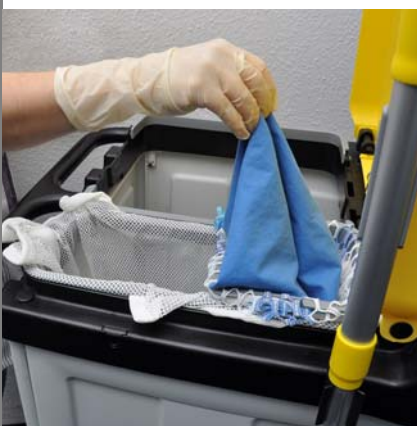

CA 30 R Καθαριστικό επιφανειών

Καθαρισμός με σκούπισμα και ψεκαστήρα

Προειδοποίηση

Σύντομες οδηγίες! Πριν τη χρήση του απορρυπαντικού διαβάστε το φύλλο πληροφοριών του προϊόντος και λάβετε υπόψη τις υποδείξεις ασφαλείας στην ετικέτα. Λάβετε υπόψη τις οδηγίες δοσολόγησης στην ετικέτα του προϊόντος. Η μη τήρηση των υποδείξεων ασφαλείας μπορεί να προκαλέσει βλάβες στο υπό καθαρισμό προϊόν ή κινδύνους για το περιβάλλον, το χρήστη ή άλλα άτομα.

Καθαρισμός

1

A**B**

- A Ψεκάστε καθαριστικό επιφανειών 1 - 3x σε ένα πανί.
- B Καθαρίστε την επιφάνεια με το πανί.

Μετά τον καθαρισμό

2

A

- A Τοποθετήστε τα χρησιμοποιημένα σύνεργα καθαρισμού στο σάκο πλυντηρίου.