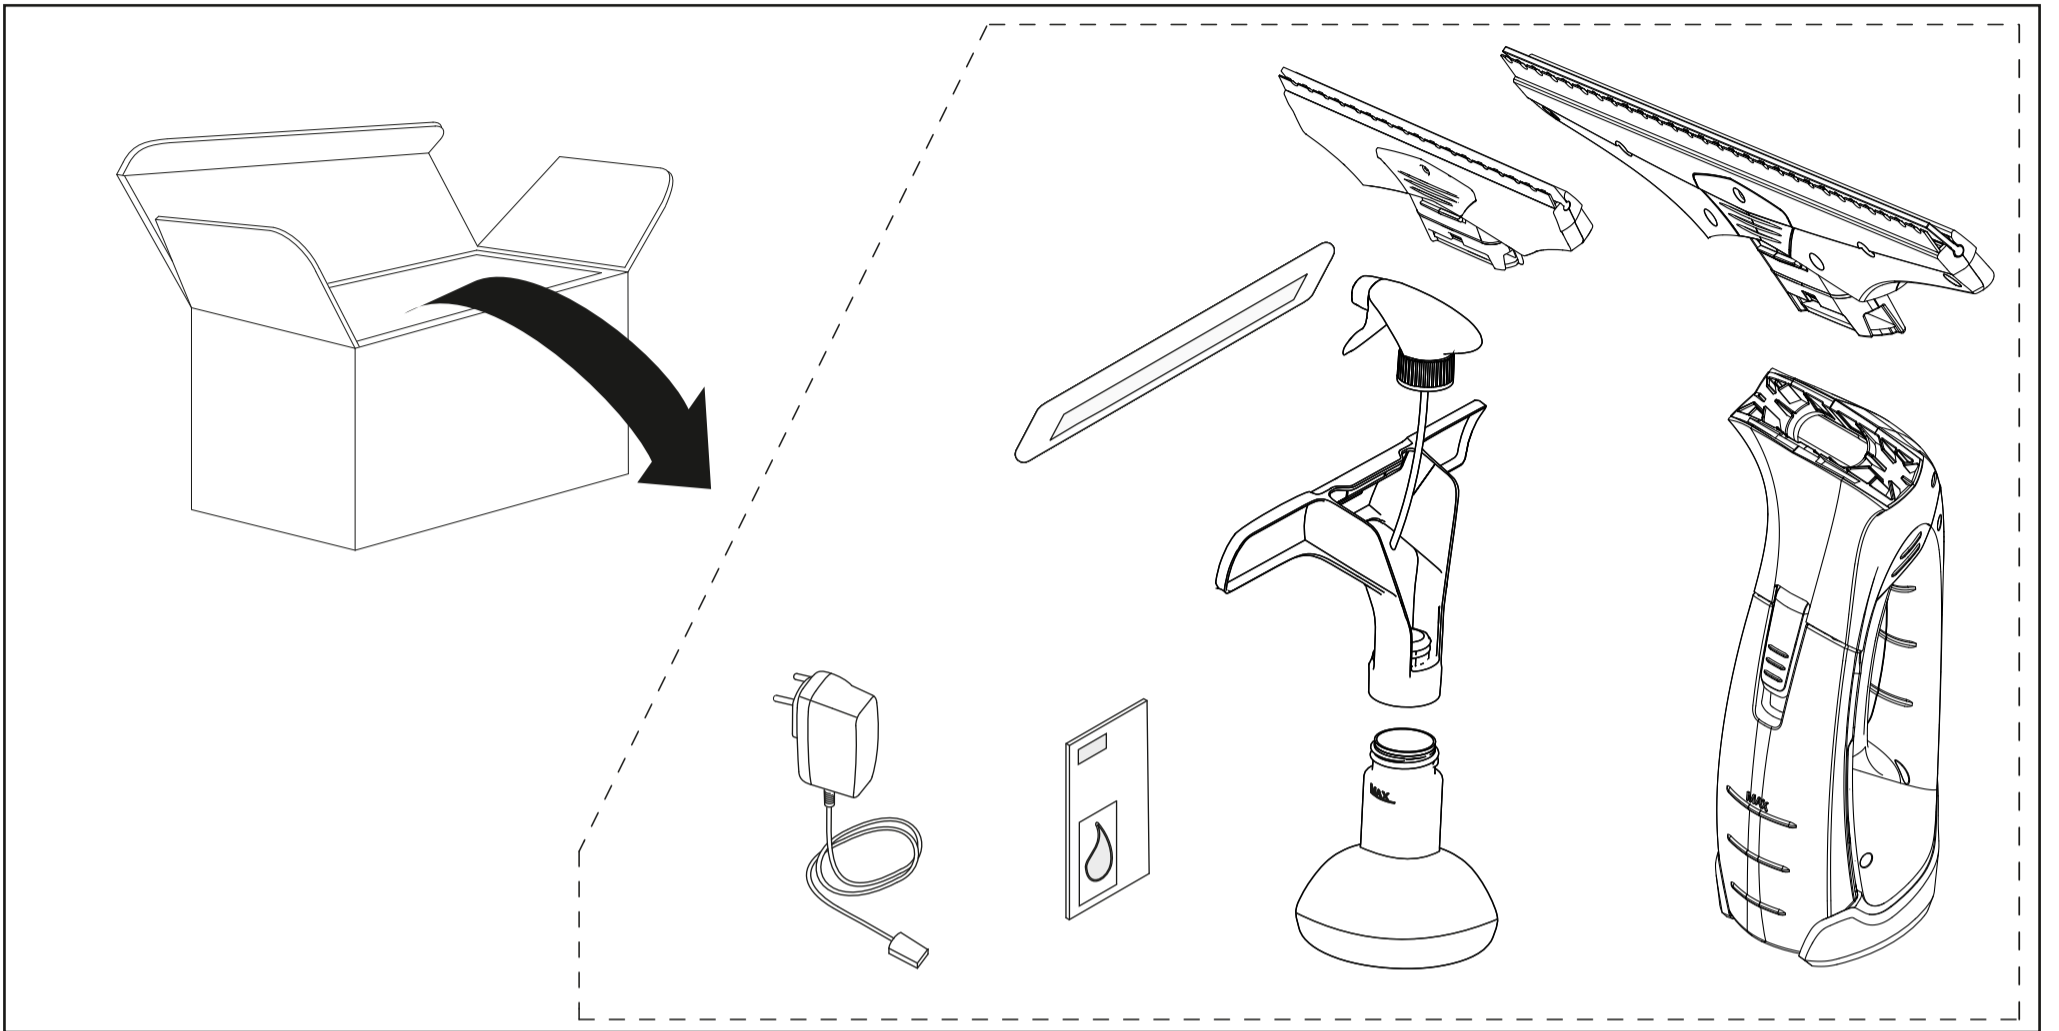

WV 2 Plus N

<p>Li-Ion</p>	<p>3,6 V</p> <p>3,7 V</p>		<p>IPX4</p>		<p>0,6 kg</p>
<p>nom</p>	<p>10 W</p>		<p>100 ml</p>		<p>230 min</p>
	<p>5,5 V</p> <p>600 mA</p>		<p>50 db(A)</p>		<p>35 min</p>

1

2

3

4

1

2